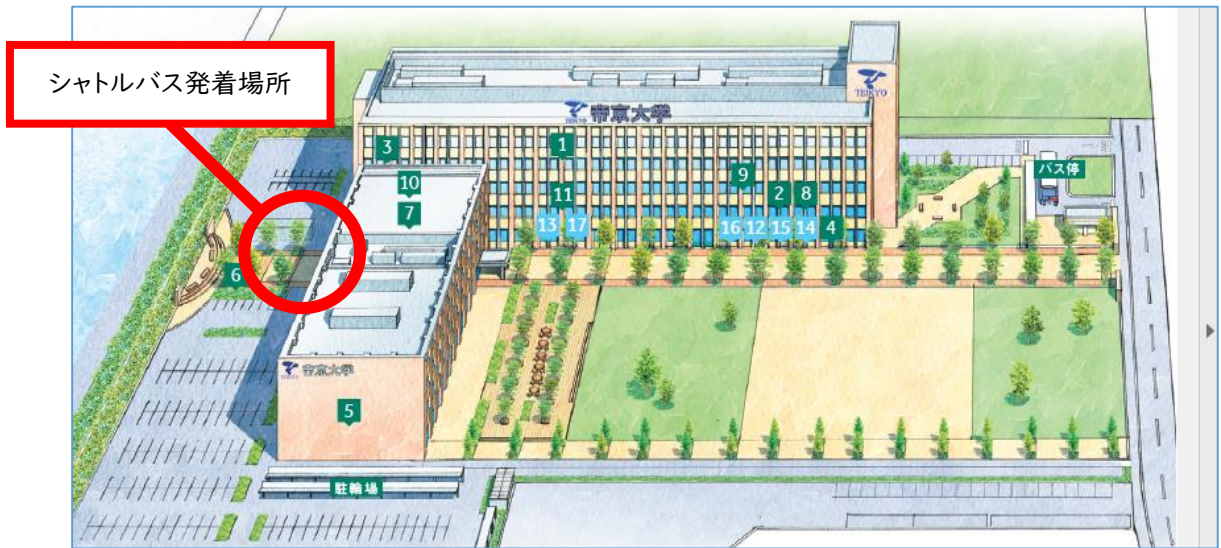

## ■ 帝京大学福岡キャンパス シャトルバス発着場所

福岡キャンパスの海側玄関に停まります

コメリパワー 大牟田店側

## ■ 大牟田駅 シャトルバス発着場所

大牟田駅西口（西鉄出口）側のバス停付近に停まります